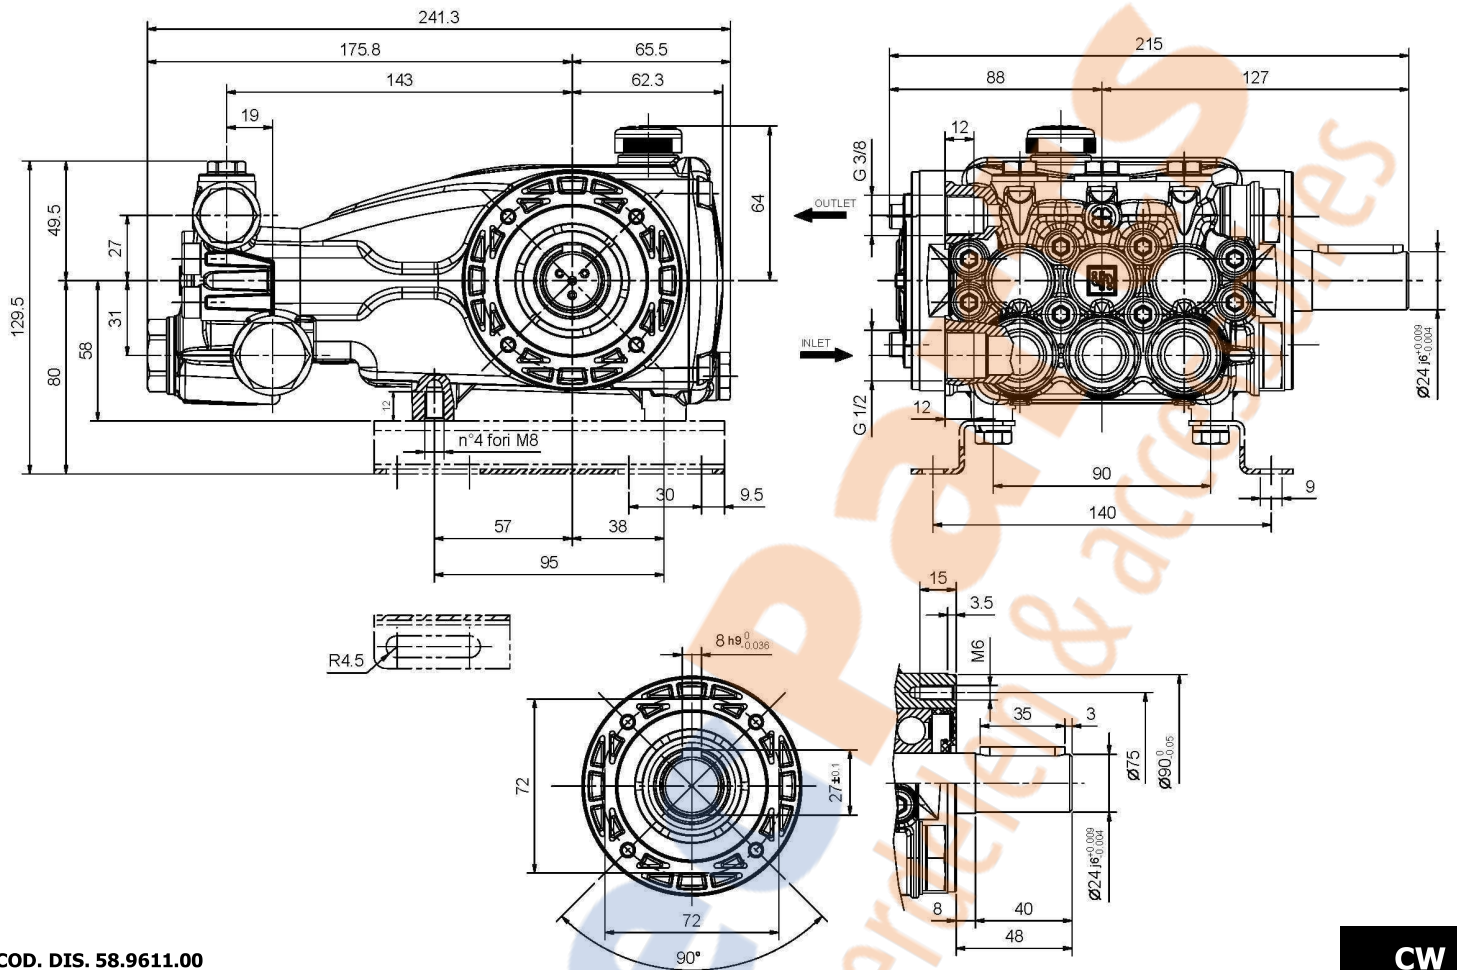

**DIMENSIONI D'INGOMBRO – OVERALL DIMENSIONS – DIMENSIONS D'ENCOMBREMENT
RAUMBEDARF – DIMENSIONES TOTALES – DIMENSÕES**

COD. DIS. 58.9611.00

CW